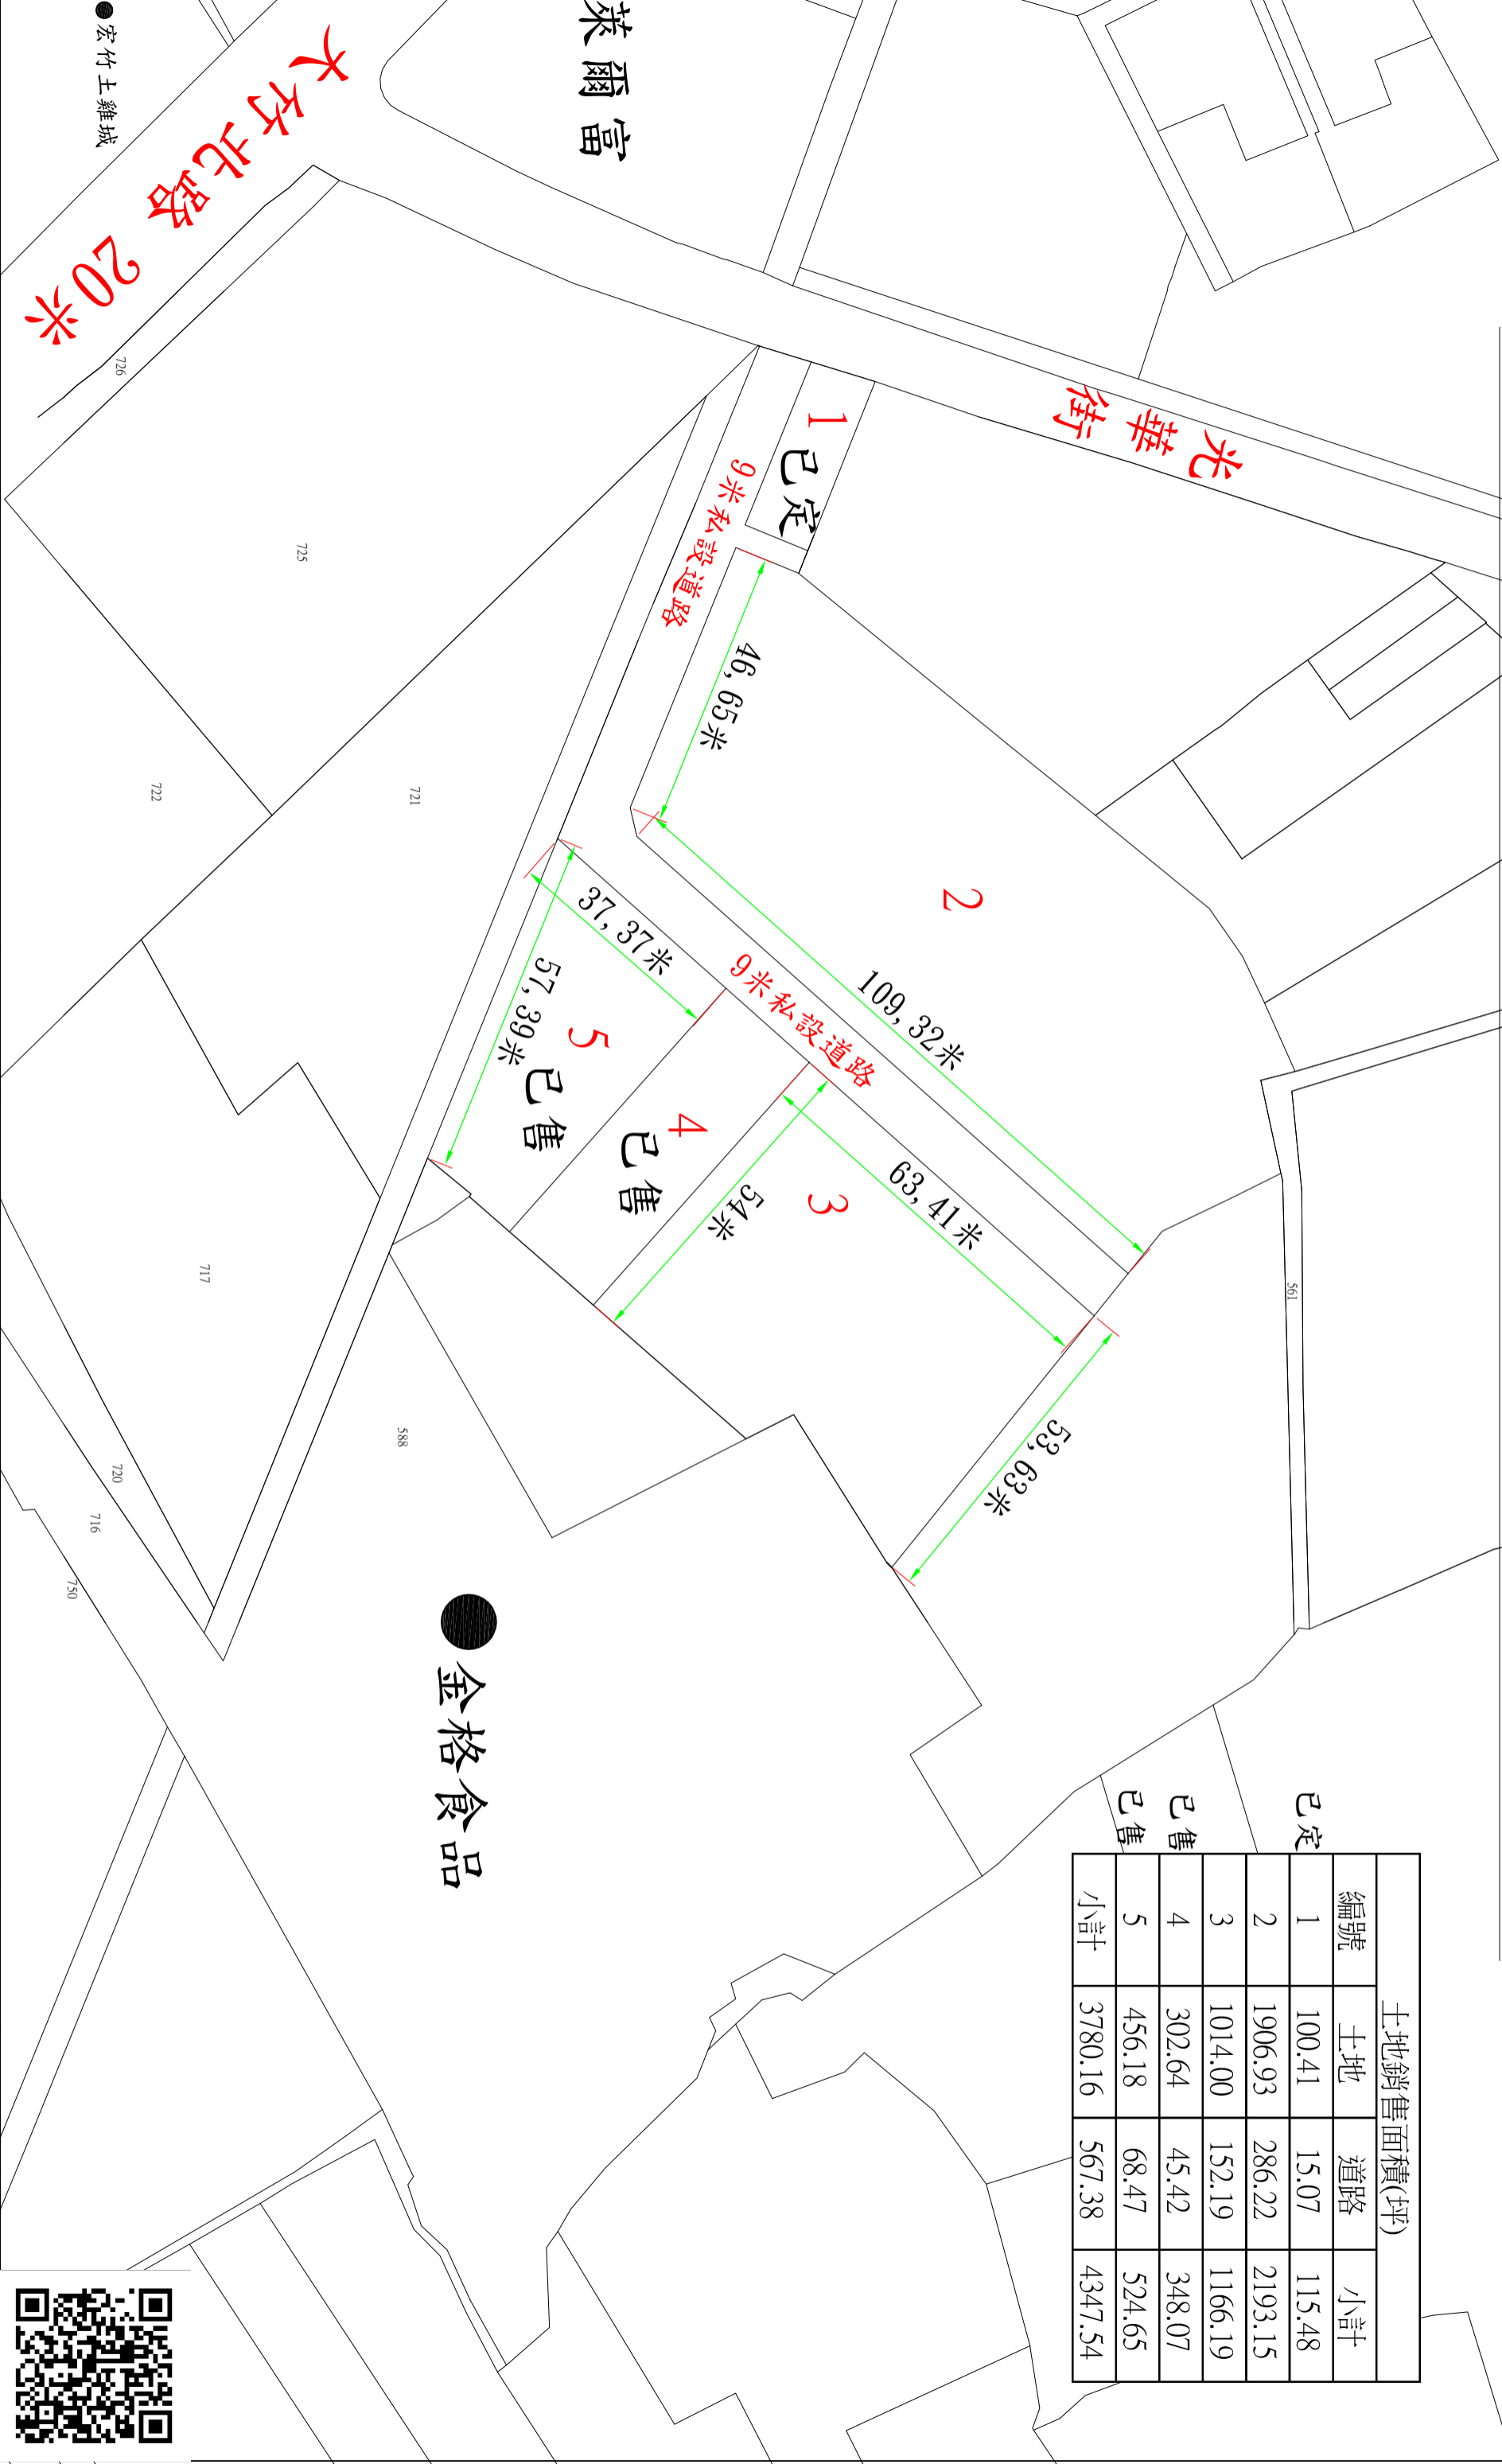

出售桃園大竹交流道工業地土地250~4300坪(彈性分割)

土地銷售面積(坪)			
編號	土地	道路	小計
1	100.41	15.07	115.48
2	1906.93	286.22	2193.15
3	1014.00	152.19	1166.19
4	302.64	45.42	348.07
5	456.18	68.47	524.65
小計	3780.16	567.38	4347.54

修正	日期	核準	土地坐落	桃園市蘆竹區光華街207號	案稱	博裕土地	比例	A3-1000	初稿	朱本勳	張數	1
FROM:			圖名	現況套繪地籍圖	期別	第 期	地籍圖	張	修改日期	111-04-11	版本	第 1 版
TO:												

●宏竹土雞城

●金格食品

菜爾富

光華街

大竹北路 20米